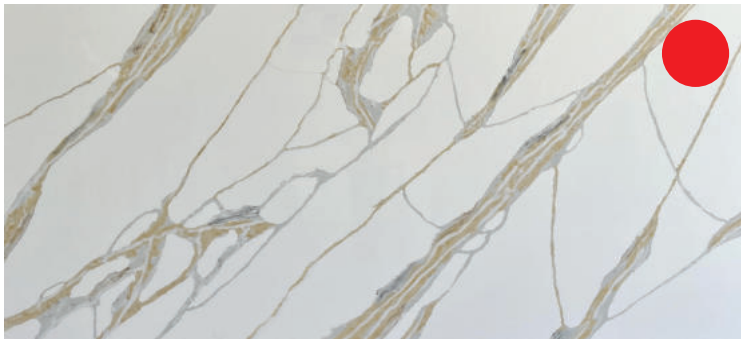

ROMA CALACATTA *PREFAB & SLAB

SILVER BIRCH *PREFAB ONLY

VOLAKANO WHITE *PREFAB & SLAB

WHITE CLOUD *PREFAB & SLAB

QUARTZ

ACQUIRELLA WHITE *PREFAB ONLY

ALPS WHITE *PREFAB ONLY

ATLANTIC OCEAN *PREFAB & SLAB

AURORA CALACATTA *PREFAB & SLAB

BELLA CALACATTA *PREFAB & SLAB

BIANCO CALACATTA *PREFAB & SLAB

CALACATAS PHOENIX *PREFAB & SLAB

CALACATAS TESORO *PREFAB ONLY

QUARTZ

CALACATAS VENATA *PREFAB & SLAB

CARAMEL CLOUD *PREFAB ONLY

FANTASY GOLD *PREFAB & SLAB

LUNA BIANCA *PREFAB & SLAB

MACAUBAS *PREFAB & SLAB

MARUGGIO GOLD *PREFAB & SLAB

MOON GREY (LEATHER FINISH) *PREFAB & SLAB

NAICA *PREFAB & SLAB

QUARTZ

NEVADA FUSION *PREFAB ONLY

NEW TAJ MAHAL *PREFAB & SLAB

NILE CALACATTA *PREFAB & SLAB

NOIR FEATHERS *PREFAB & SLAB

PANDA WHITE *PREFAB & SLAB

PICASSO *PREFAB & SLAB

PRADO GOLD *SLAB ONLY

ROYAL GREEN *PREFAB & SLAB

QUARTZ